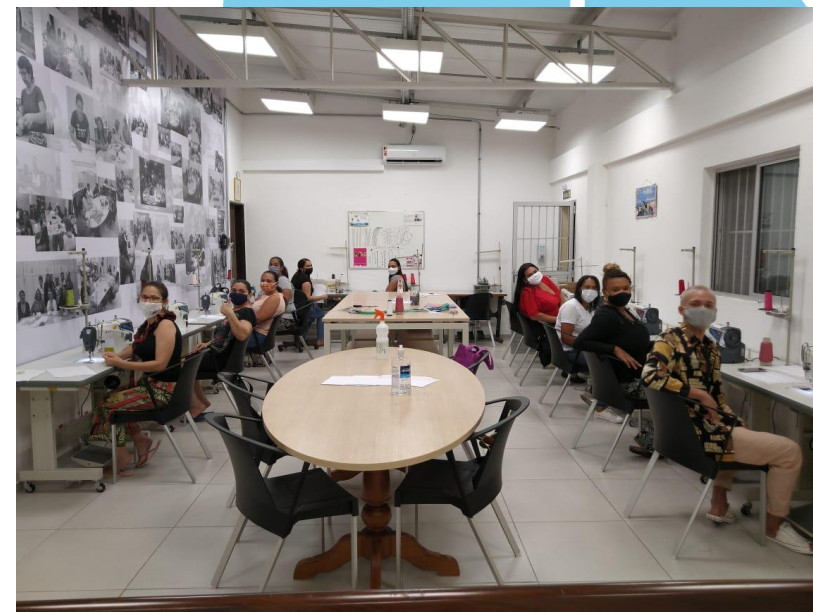

Da Redação, com Rádio Bandeirantes

<https://www.band.uol.com.br/noticias/numero-de-desempregados-aumentou-35-em-paraisopolis-16303514>

O Centro de Capacitação Profissional do PECP tem o objetivo de contribuir para a construção de alternativas de geração de trabalho e renda para jovens e adultos por meio da oferta de cursos, com aulas de aperfeiçoamento, orientação sobre o mercado de trabalho e oficinas de cidadania, visando a redução de vulnerabilidades sociais. Os cursos são oferecidos de forma própria, em parcerias e convênios.