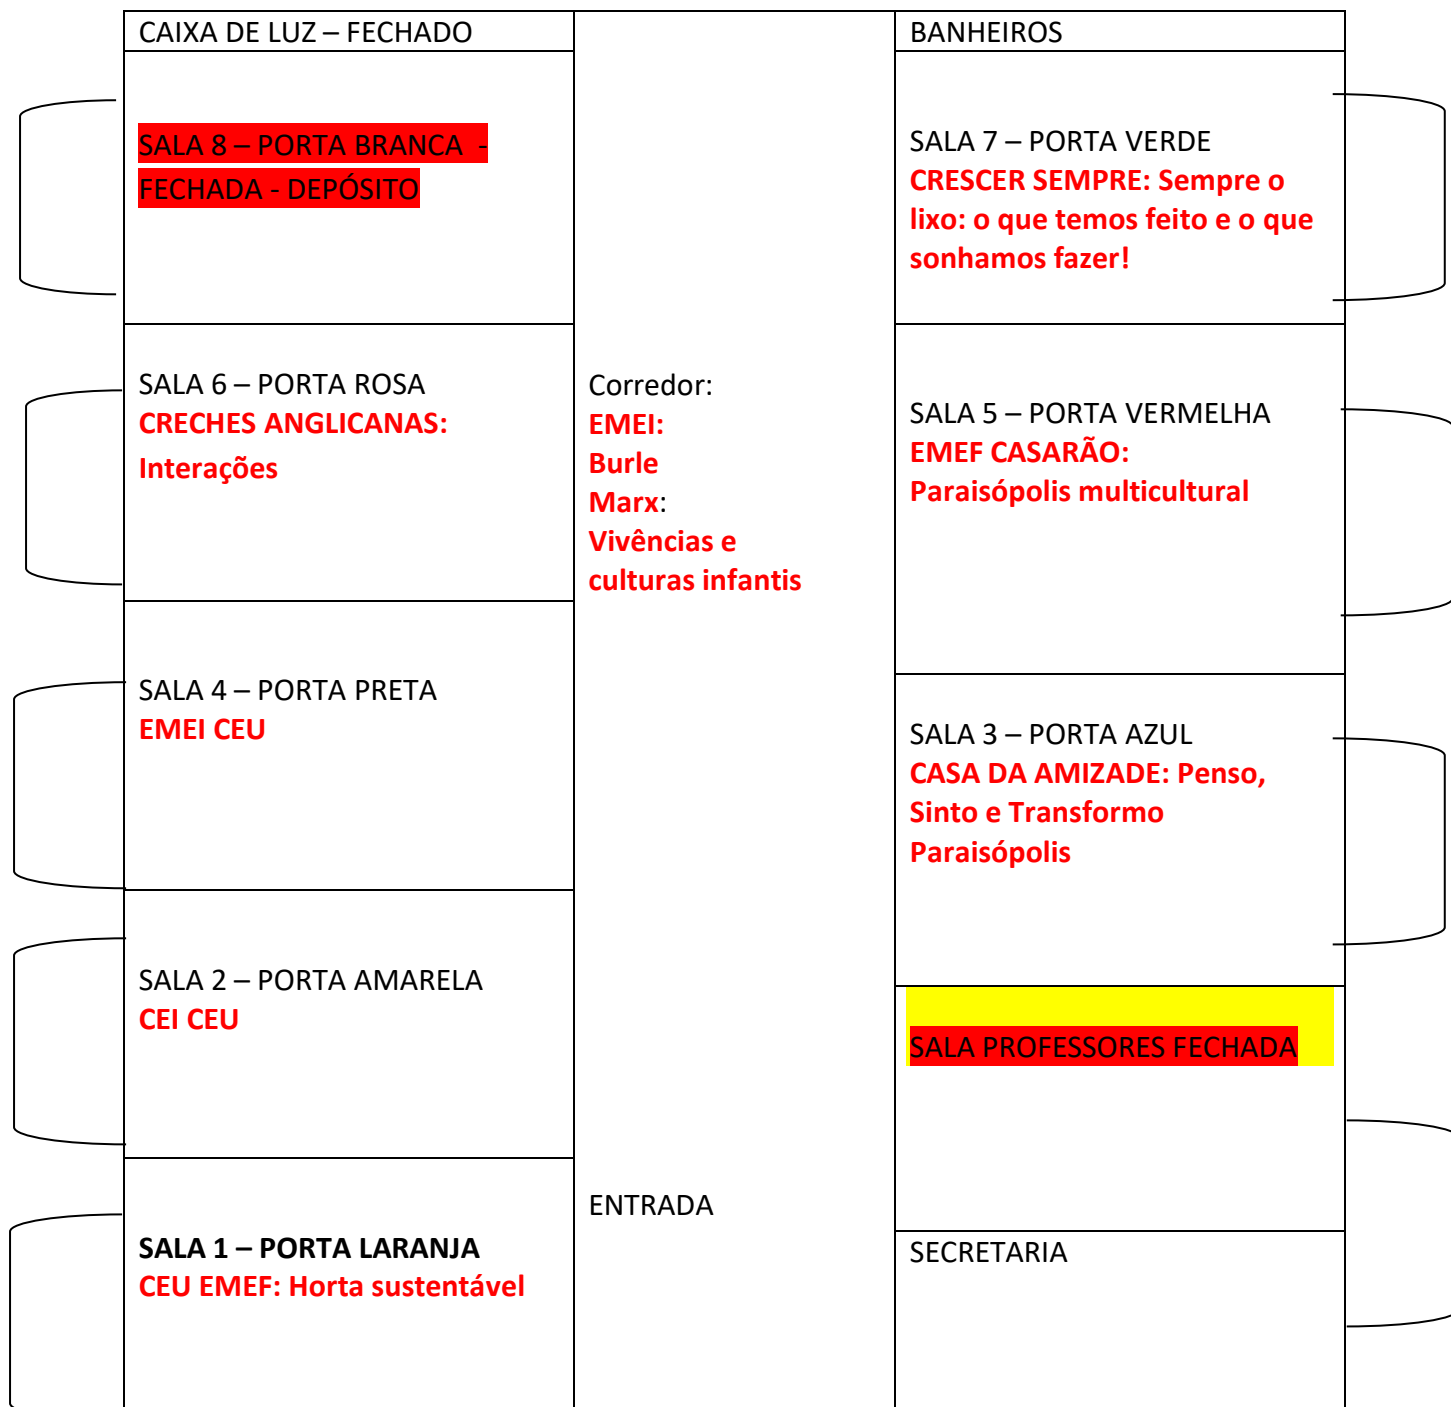

MAPA DO CEU EMEF PARAISÓPOLIS PARA XIV MOSTRA CULTURAL

PISO INFERIOR (7 s) - 14/set/2019 –r5

Desenho esquemático; medidas de todas as salas: 7,20 m x 6,70 m

CEU EMEF: Os estudantes (esculturas)

Ninguém solta a mão de ninguém (quadro)