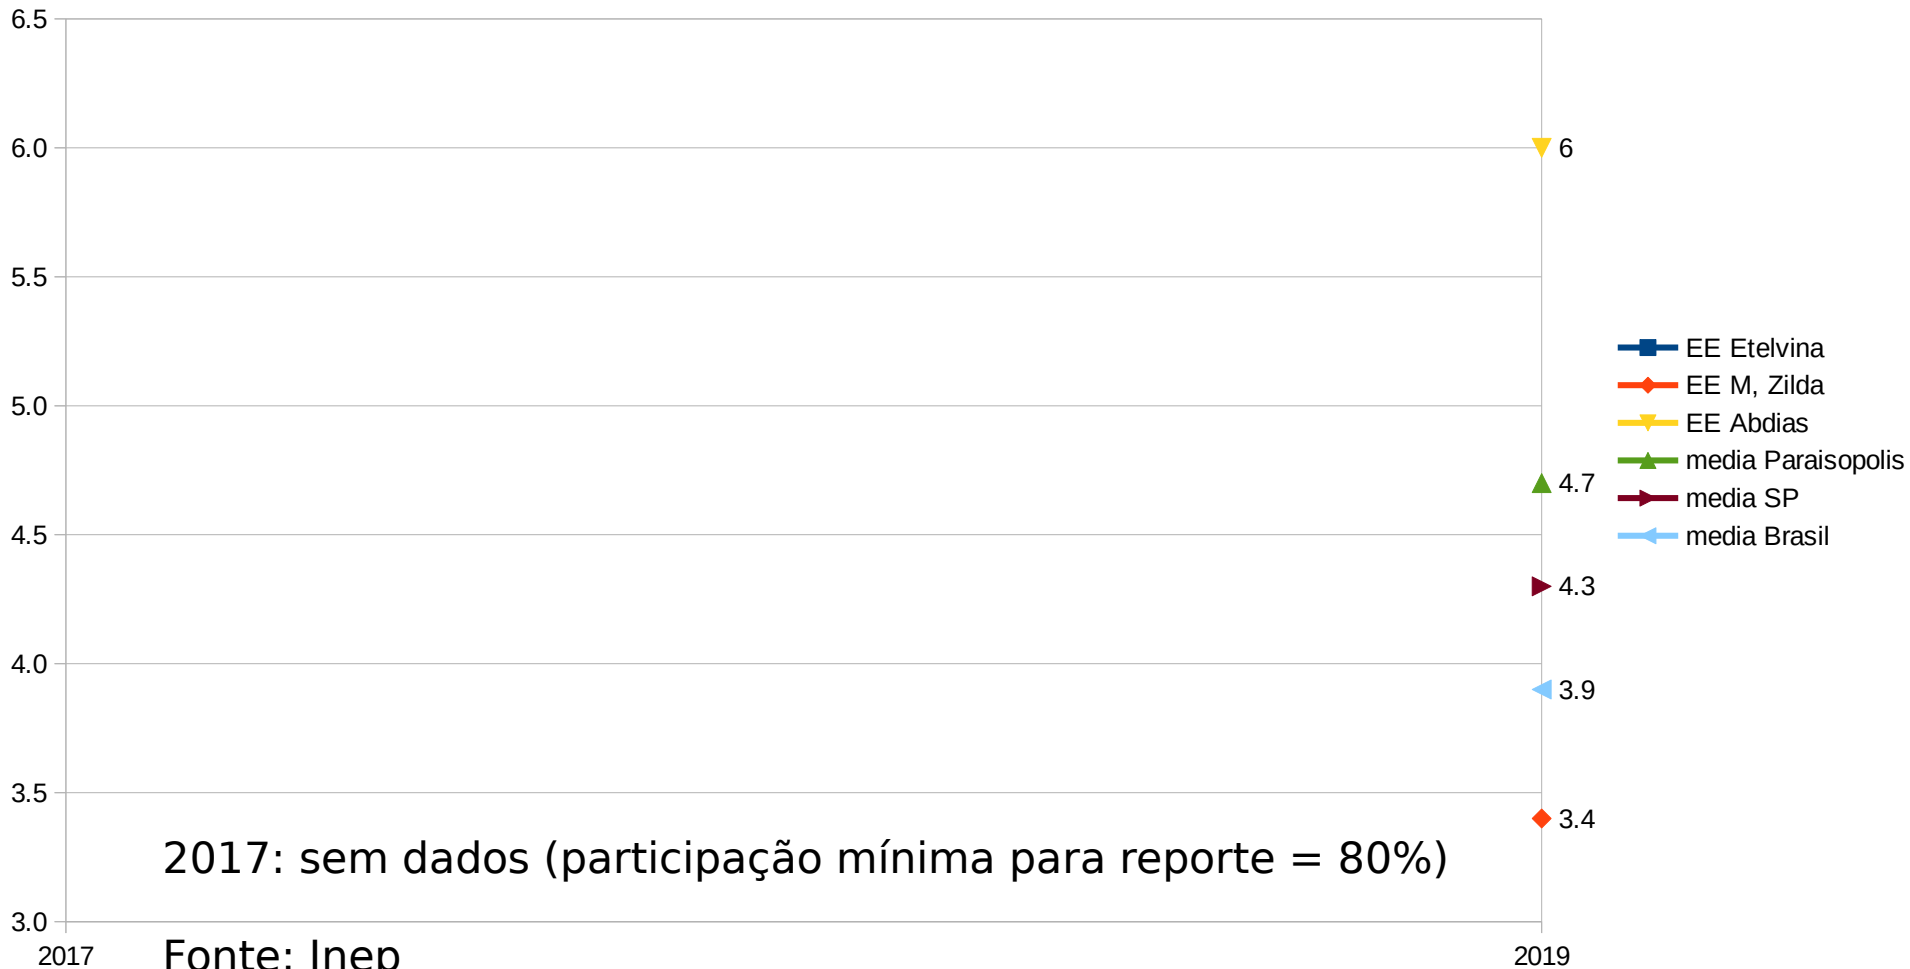

IDEB 2005-2019

Preliminar

Multientidades - Paraisópolis - 2020 Set 24

IDEB - Anos Finais

IDEB - Ensino Médio

IDEB - Anos Iniciais

Até 2015 inclusive, participação mínima de 50% para reporte. Para 2017 em diante, 80% de participação na Prova Brasil é requisito

Fonte: Inep

Escola	2005		2007		2009		2011		2013		2015		2017		2019		2021	
	obtido	meta	obtido	meta	obtido	meta	obtido	meta	obtido	meta	obtido	meta	obtido	meta	obtido	meta	meta	
EMEF CEU Paraisopolis	5o EF				3.9		3.8	4.2		4.5	5.7	4.7	*	5	5.4	5.3	5.6	
EMEF D, Veremundo	5o EF	3.8	3.8	3.4	4.2	4.2		4.9	4.6		4.9	5.5	5.1	*	5.4	5.7	5.7	6
EMEF Paulo Freire	5o EF	3.8		3.8	3.8	4.2	5.5	4.6		4.9	5.6	5.1	5.9	5.4	5.7	5.7	6	
EMEF Perimetral	5o EF								2.9		3.2	3.1	*	3.3	*	3.8	3.9	
EE Homero	5o EF			4.6	4.7	4.8	5	5.1	5.5	5.4	5.6	5.6	6.4	5.9	6.6	6.1	6.4	
EE Miguel Arraes	5o EF			3.6	4.5	3.8	4.8	4.1	5.3	4.4	6.1	4.7	6.3	5	5.7	5.3	5.5	
media Paraisopolis	5o EF	3.8		3.9	4.2		4.8		4.6		5.3		6.2		5.8		5.6	
media SP	5o EF														6.6	6.3	6.8	
media Brasil	5o EF														5.7	5.5	5.9	