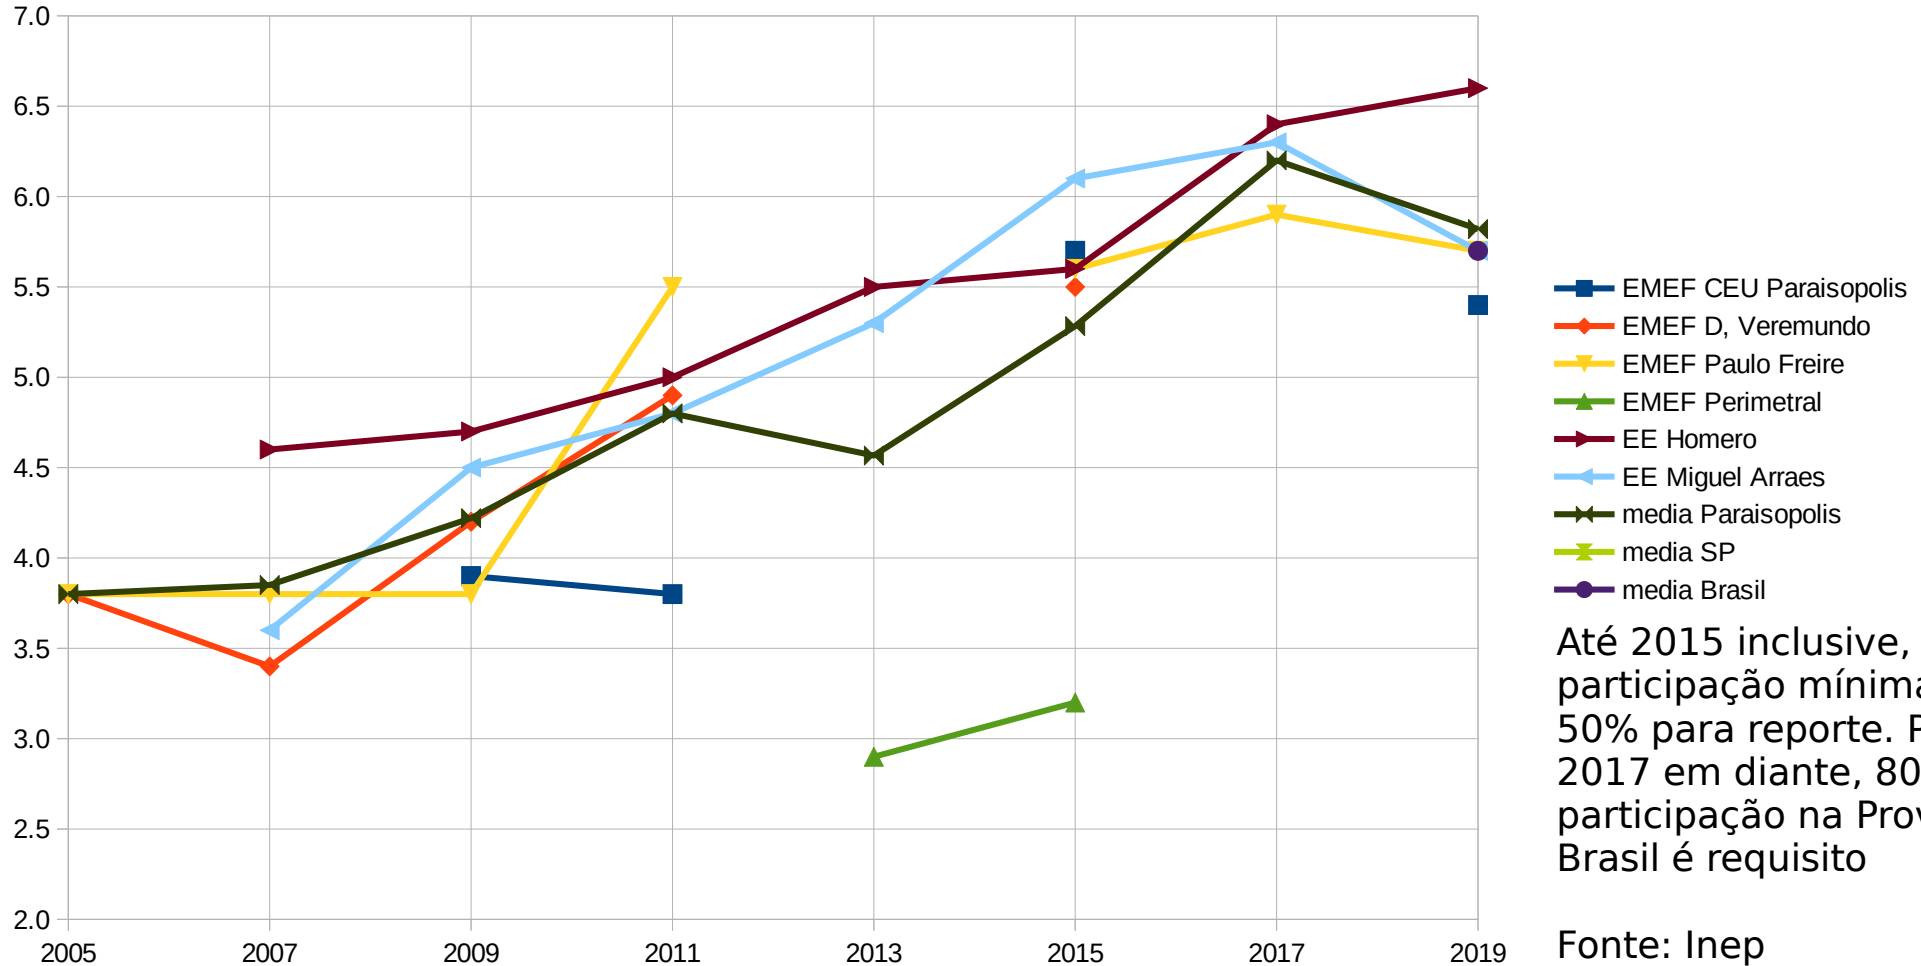

IDEB 2005-2019

Preliminar

Multientidades - Paraisópolis - 2020 Set 24

IDEB - Anos Finais

IDEB - Ensino Médio

IDEB - Anos Iniciais

Até 2015 inclusive, participação mínima de 50% para reporte. Para 2017 em diante, 80% de participação na Prova Brasil é requisito

Fonte: Inep

Escola	2005		2007		2009		2011		2013		2015		2017		2019		2021	
	obtido	meta	obtido	meta	obtido	meta	obtido	meta	obtido	meta	obtido	meta	obtido	meta	obtido	meta	meta	
EMEF CEU Paraisopolis	5o EF				3.9		3.8	4.2		4.5	5.7	4.7	*	5	5.4	5.3	5.6	
EMEF D, Veremundo	5o EF	3.8	3.8	3.4	4.2	4.2		4.9	4.6		4.9	5.5	5.1	*	5.4	5.7	5.7	6
EMEF Paulo Freire	5o EF	3.8		3.8	3.8	4.2	5.5	4.6		4.9	5.6	5.1	5.9	5.4	5.7	5.7	6	
EMEF Perimetral	5o EF								2.9		3.2	3.1	*	3.3	*	3.8	3.9	
EE Homero	5o EF			4.6	4.7	4.8	5	5.1	5.5	5.4	5.6	5.6	6.4	5.9	6.6	6.1	6.4	
EE Miguel Arraes	5o EF			3.6	4.5	3.8	4.8	4.1	5.3	4.4	6.1	4.7	6.3	5	5.7	5.3	5.5	
media Paraisopolis	5o EF	3.8		3.9	4.2		4.8		4.6		5.3		6.2		5.8		5.6	
media SP	5o EF														6.6	6.3	6.8	
media Brasil	5o EF														5.7	5.5	5.9	