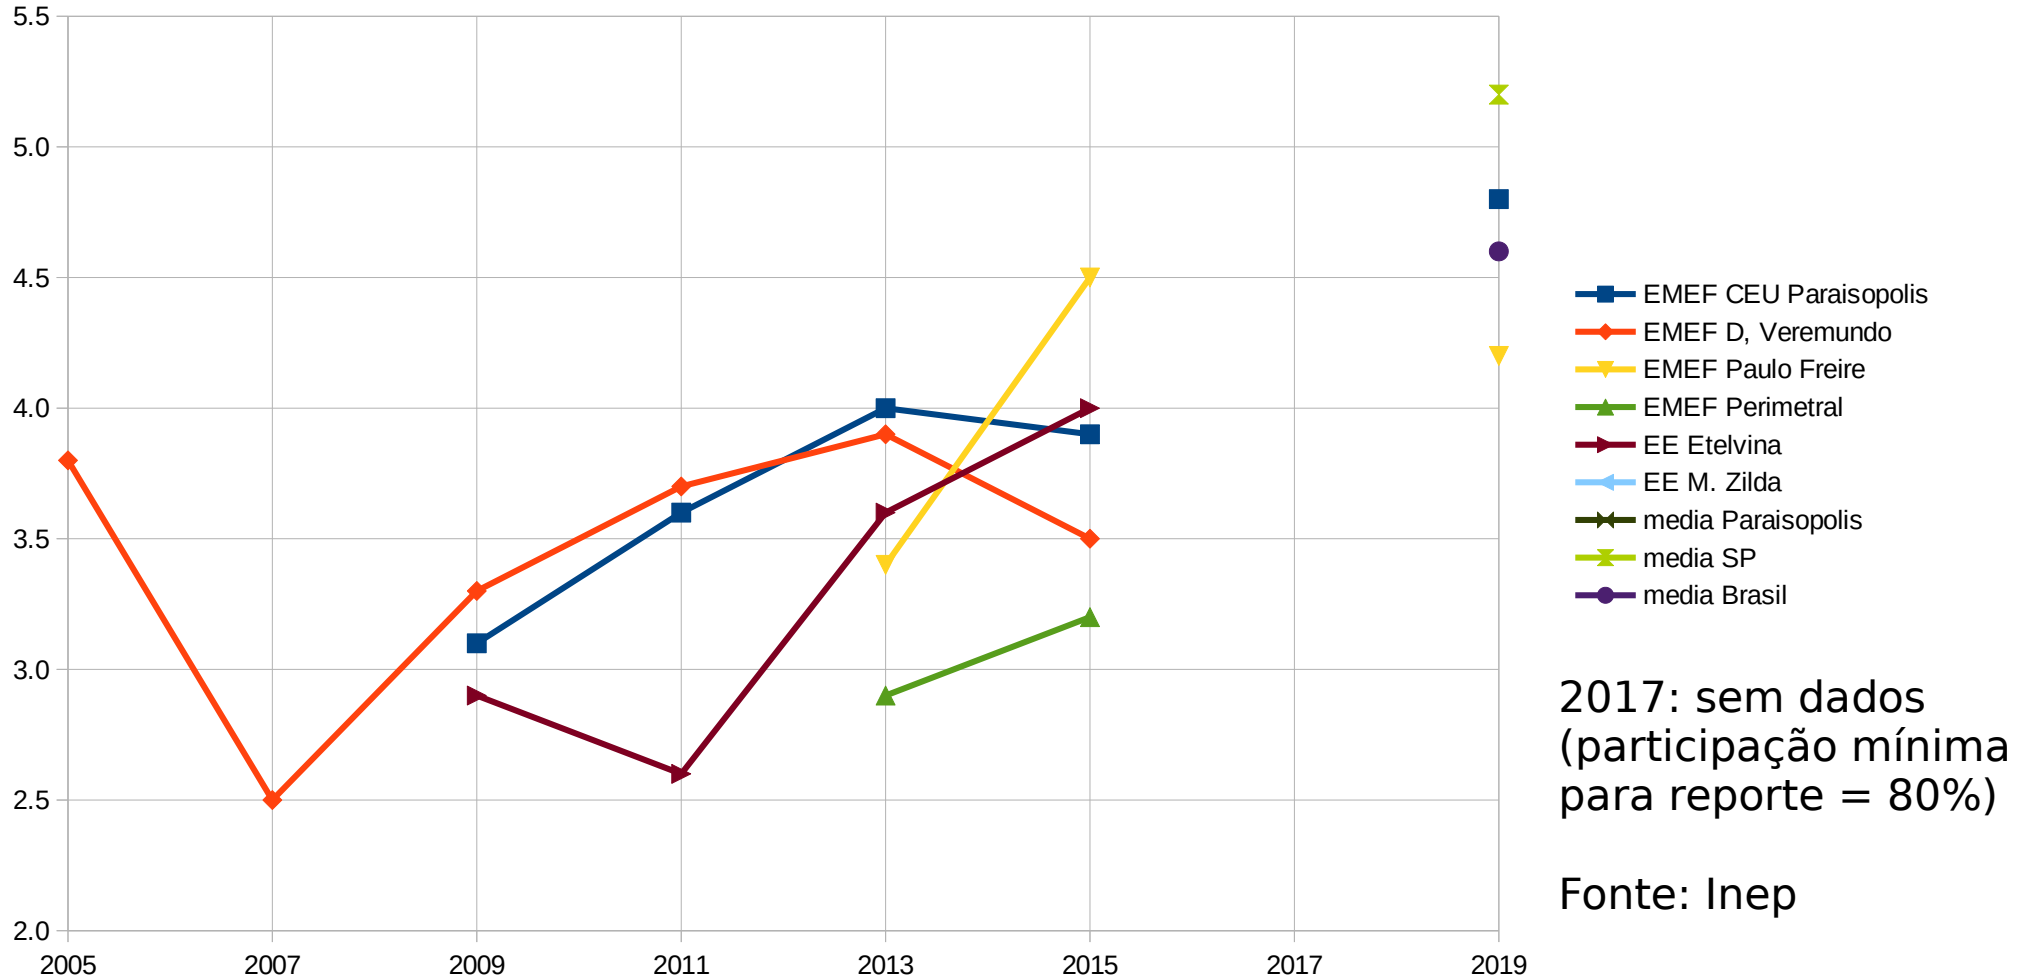

IDEB 2005-2019

Preliminar

Multientidades - Paraisópolis - 2020 Set 24

IDEB - Anos Finais

IDEB - Ensino Médio

IDEB - Anos Iniciais

Até 2015 inclusive, participação mínima de 50% para reporte. Para 2017 em diante, 80% de participação na Prova Brasil é requisito

Fonte: Inep

Escola	2005		2007		2009		2011		2013		2015		2017		2019		2021	
	obtido	meta	obtido	meta	obtido	meta	obtido	meta	obtido	meta	obtido	meta	obtido	meta	obtido	meta	meta	
EMEF CEU Paraisopolis	5o EF				3.9		3.8	4.2		4.5	5.7	4.7	*	5	5.4	5.3	5.6	
EMEF D, Veremundo	5o EF	3.8	3.8	3.4	4.2	4.2		4.9	4.6		4.9	5.5	5.1	*	5.4	5.7	5.7	6
EMEF Paulo Freire	5o EF	3.8		3.8	3.8	4.2	5.5	4.6		4.9	5.6	5.1	5.9	5.4	5.7	5.7	6	
EMEF Perimetral	5o EF								2.9		3.2	3.1	*	3.3	*	3.8	3.9	
EE Homero	5o EF			4.6	4.7	4.8	5	5.1	5.5	5.4	5.6	5.6	6.4	5.9	6.6	6.1	6.4	
EE Miguel Arraes	5o EF			3.6	4.5	3.8	4.8	4.1	5.3	4.4	6.1	4.7	6.3	5	5.7	5.3	5.5	
media Paraisopolis	5o EF	3.8		3.9	4.2		4.8		4.6		5.3		6.2		5.8		5.6	
media SP	5o EF														6.6	6.3	6.8	
media Brasil	5o EF														5.7	5.5	5.9	

		2005		2007		2009		2011		2013		2015		2017		2019		2021
		obtido	meta	obtido	meta	obtido	meta	obtido	meta	obtido	meta	obtido	meta	obtido	meta	obtido	meta	meta
EMEF CEU Paraisopolis	9o EF					3.1		3.6	3.3	4	4	3.9	3.9	*	4.1	4.8	4.4	4.7
EMEF D, Veremundo	9o EF	3.8	3.8	2.5	4	3.3	4.3	3.7	4.7	3.9	5	3.5	5.3	*	5.3	*	5.5	5.8
EMEF Paulo Freire	9o EF									3.4		4.5	3.6	*	3.9	4.2	4.1	4.4
EMEF Perimetral	9o EF									2.9		3.2	3.1	*	3.3	*	3.6	3.9
EE Etelvina	9o EF					2.9	3	2.6	3.2	3.6	3.5	4	3.9	*	4.1	*	4.4	4.7
EE M. Zilda	9o EF																	
media Paraisopolis	9o EF																	
media SP	9o EF															5.2	5.5	5.8
media Brasil	9o EF															4.6	5	5.2