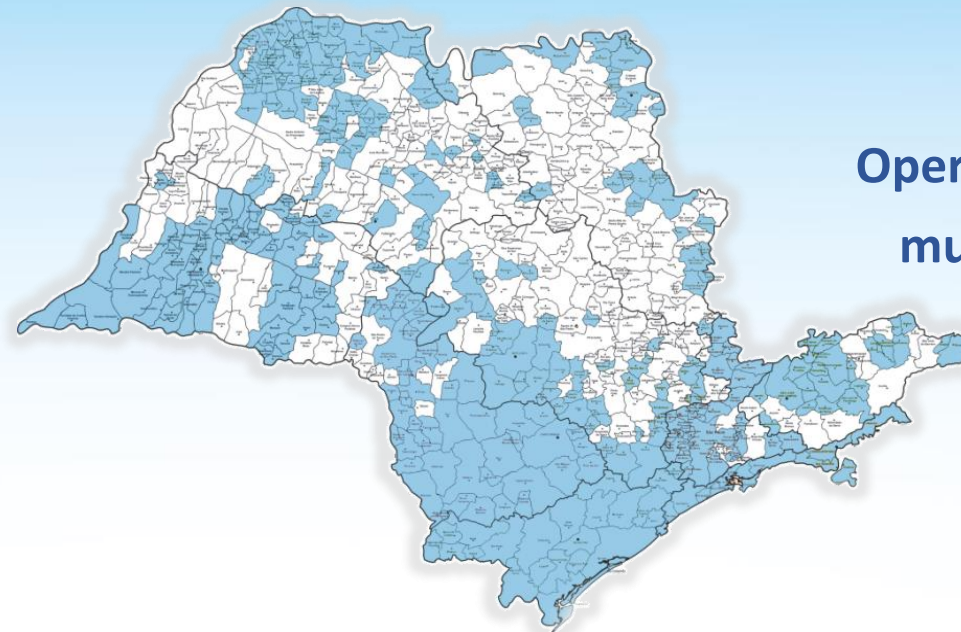

Companhia de Saneamento Básico do Estado de São Paulo

**SABESP**

**Operação de 375 dos 645  
municípios do Estado**

### **Abastecimento de Água**

**27,1 milhões de pessoas\***  
\*Não inclui o atendimento no atacado

### **Coleta de Esgoto**

**23,9 milhões de pessoas**

**67% da população urbana do Estado de  
São Paulo**

A Superintendência da Unidade de Negócio Oeste, também conhecida como Metropolitana Oeste (MO), atua nos serviços de distribuição de água e coleta de esgotos na parte oeste da Região Metropolitana da Sabesp. Atendendo desde os distritos do Butantã e Campo Limpo, na cidade de São Paulo, sua atuação inclui ainda Barueri, Carapicuíba, Cotia, Itapevi, Jandira, Osasco, Pirapora do Bom Jesus, Santana de Parnaíba, Taboão da Serra e Vargem Grande Paulista.