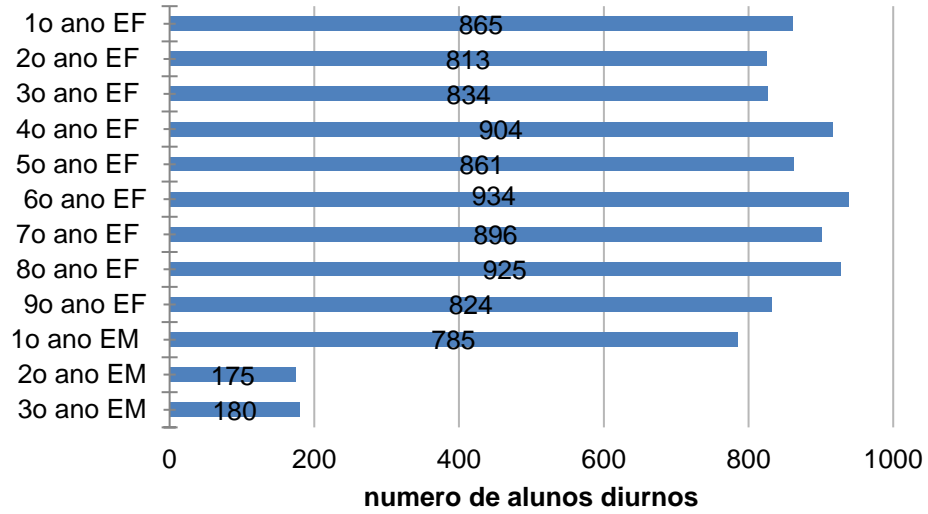

Escolas públicas Paraisópolis: EF + EM (sem EJA, sem ETEC): # alunos diurnos x noturnos

alunos diurnos