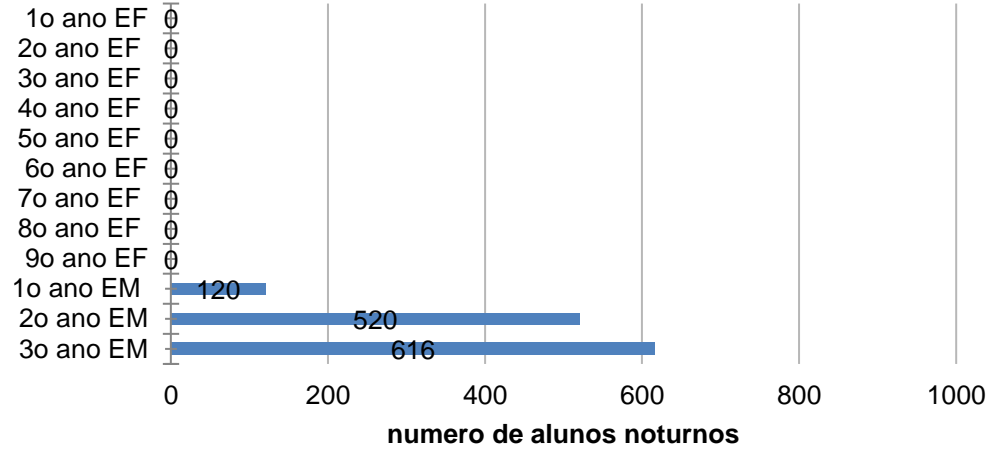

alunos noturnos

Levantamento de dados feito pelo Fórum Multientidades de Paraisópolis:

- dados municipais: para as 4 escolas locais <http://eolgerenciamento.prefeitura.sp.gov.br/>
- dados estaduais: levantamento junto às 4 escolas locais