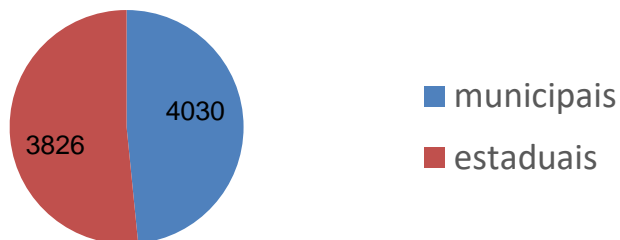

Paraisópolis - escolas públicas (sem EJA)
só Ensino Fundamental
(EFI e EFII) em 2023

Obs: + 2 particulares (Crescer Sempre+Alef Peretz Parais.): EF II 270 + EM 241 = 511