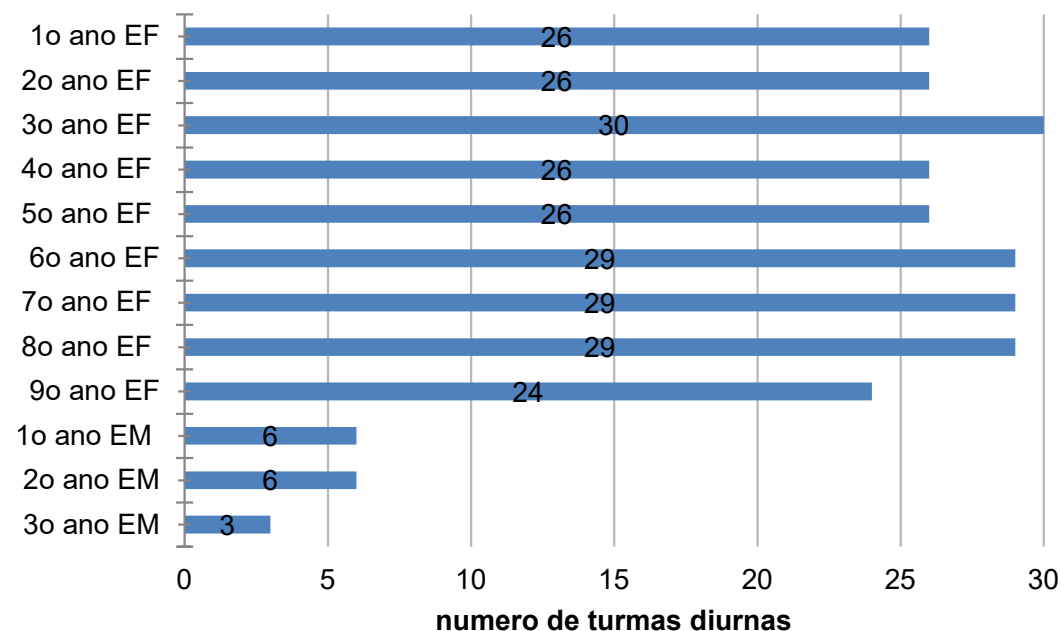

Sumário de quantidades de alunos nas escolas públicas em Paraisópolis – por série - Ensino Fundamental e Ensino Médio

São Paulo, 29 setembro de 2022

Escolas públicas Paraisópolis Ensino Fundamental + Ensino Médio (sem ETEC): # turmas diurnas