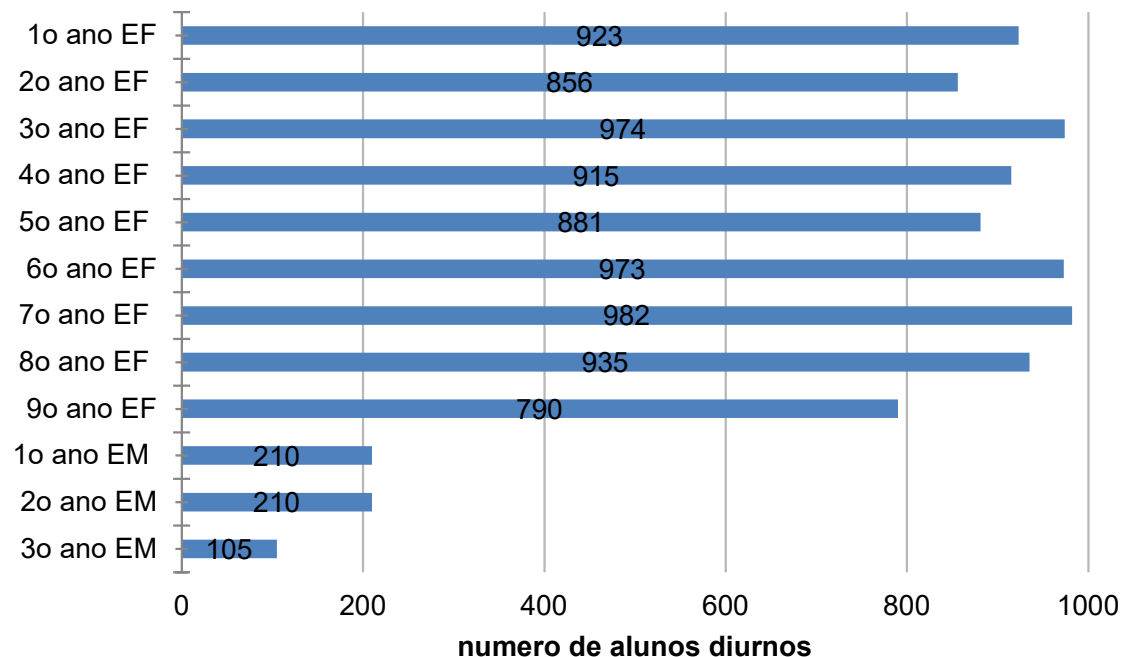

Escolas públicas Paraisópolis Ensino Fundamental + Ensino Médio (sem ETEC): # alunos diurnos

Levantamento de dados feito pelo Fórum Multientidades de Paraisópolis:

- dados municipais: para as 4 escolas locais vide <http://eolgerenciamento.prefeitura.sp.gov.br/>
- dados estaduais: estimativas junto às 4 escolas locais