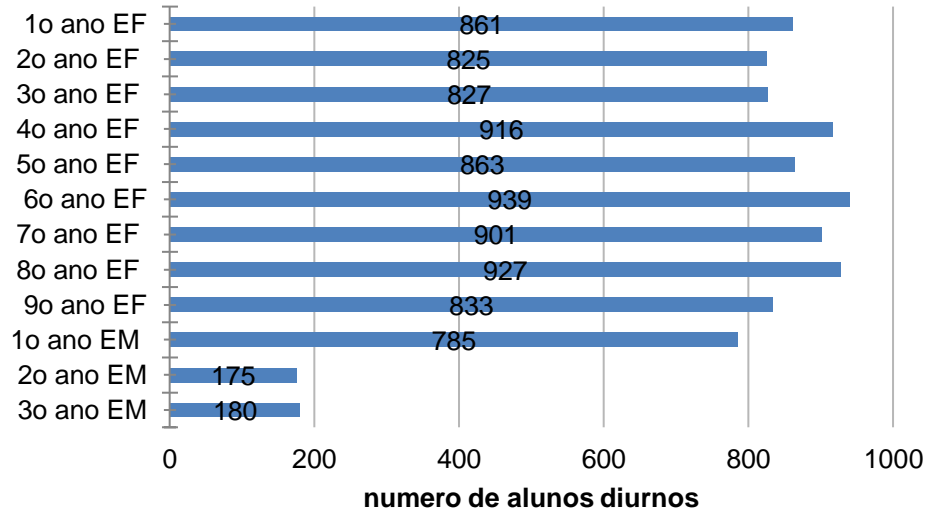

Escolas públicas Paraisópolis: EF + EM (sem EJA, sem ETEC): # alunos diurnos x noturnos

alunos diurnos