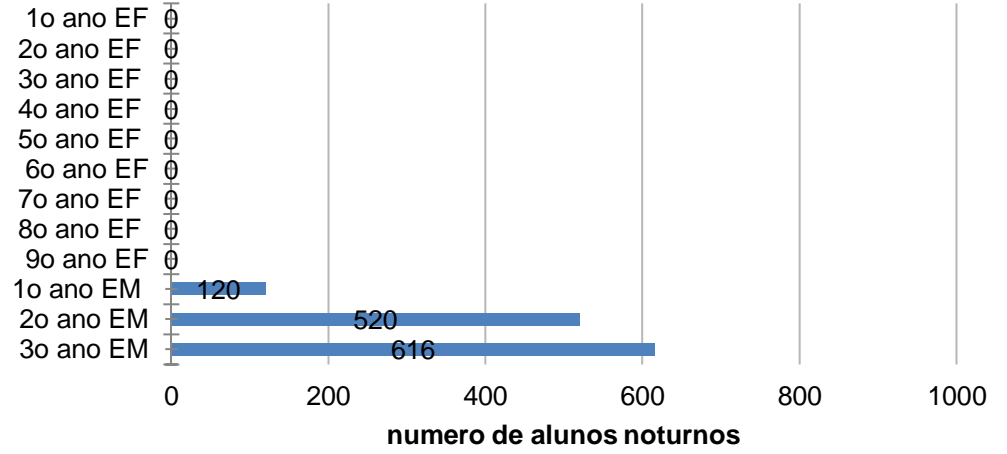

alunos noturnos

Levantamento de dados feito pelo Fórum Multientidades de Paraisópolis:

- dados municipais: para as 4 escolas locais <http://eolgerenciamento.prefeitura.sp.gov.br/>
- dados estaduais: levantamento junto às 4 escolas locais