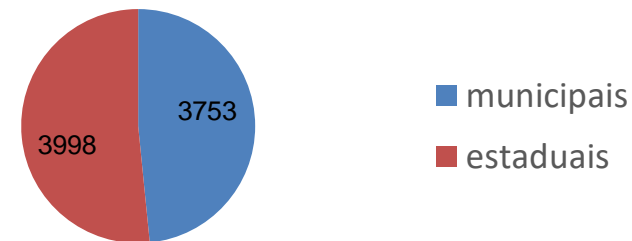

Paraisópolis - escolas públicas
Ensino Fundamental
(EFI e EFII) em 2023

Obs: + 2 particulares (EF II + EM): ~530